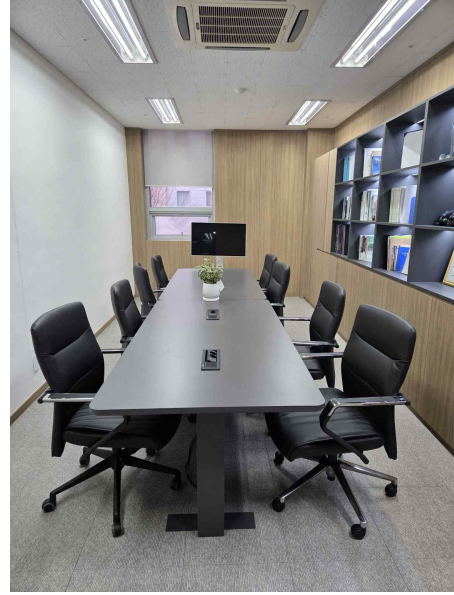

■ 시설 내부 사진 ■

05-206(회의실)

좌석수: 15

05-208(원장실)

좌석수: 8

■ 시설 이용 안내 ■

다수가 함께 사용하는 쾌적한 연구 인프라 유지를 위해 아래 수칙을 반드시 준수하여 주시기 바랍니다.

- 개방형 협업 공간이나, 타인의 연구 및 학습에 방해가 되는 과도한 소음 발생은 자제하여 주시기 바랍니다.
- 퇴실 시 본인이 사용한 자리와 주변을 정돈하고, 발생한 쓰레기는 반드시 지정된 장소에 분리 수거하여 주시기 바랍니다. (음식물 등의 반입은 금지됩니다.)
- 공간 내 비치된 연구지원 기자재, 가구 및 비품의 임의 조작이나 외부 반출을 엄격히 금지합니다.
- 다국적 유학생들이 함께 이용하는 공간이므로, 문화적 다양성을 존중하고 배려하는 성숙한 연구 문화를 지향해 주시기 바랍니다.